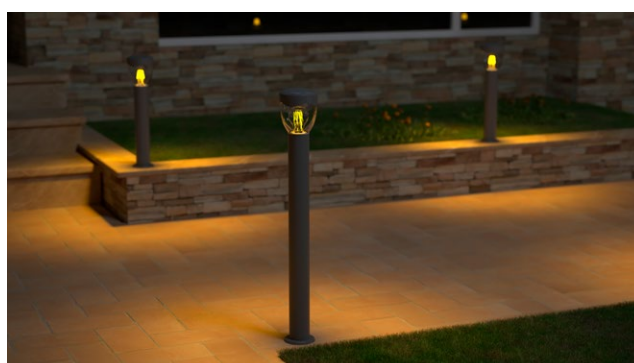

ARTEO sorozat

- 3 fali és 2 oszlopvilágítás
- 1 fali lámpa PIR érzékelős kivitelben
- E27-es foglalatú izzó (nem tartozék)
- rozsdamentes acél test antracit színben
- elegáns műanyag diffúzor
- alkalmas kertekbe, teraszokra, felhajtókra és épületek homlokzatára

Cikkszám	Rendelési szám	Izzó (nem tartozék)	Szín	Méret mm-ben	Lefedettség	Tápegység	Test anyaga	Diffúzor anyaga	Felszerelés	Alkonykapcsoló
ZGA010P	15 54 000 001	E27	antracit	164 × 120 × 230	IP44	230 V AC	rozsdamentes acél	műanyag	falra szerelhető	-
ZGA020P	15 54 000 002	E27	antracit	120 × 120 × 330	IP44	230 V AC	rozsdamentes acél	műanyag	falra szerelhető	-
ZGA040P	15 54 000 003	E27	antracit	164 × 120 × 295	IP44	230 V AC	rozsdamentes acél	műanyag	falra szerelhető	igen
ZGA0A0P	15 54 002 000	E27	antracit	120 × 120 × 500	IP44	230 V AC	rozsdamentes acél	műanyag	oszlop	-
ZGA0C0P	15 54 002 001	E27	antracit	120 × 120 × 800	IP44	230 V AC	rozsdamentes acél	műanyag	oszlop	-